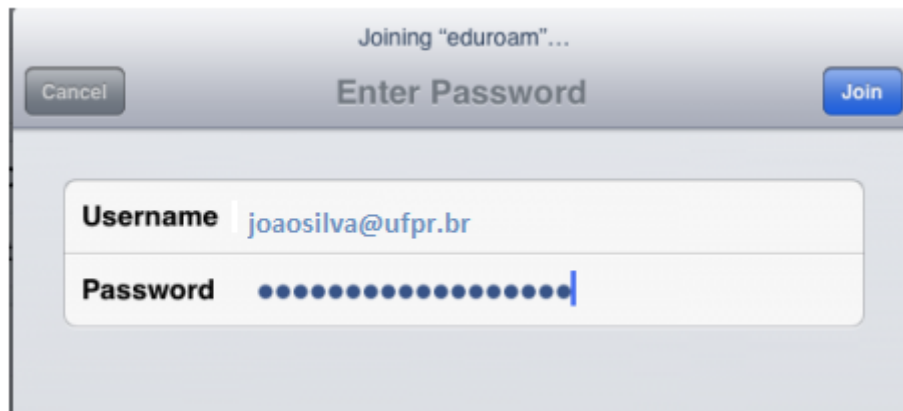

## TUTORIAL ACESSO EDUROAM - IOS

- Dentro das configurações do dispositivo, abara a opção WI-FI

–  
Insira  
suas

credencias UFPR

– Clique em Accept, para validar o certificado.

FIM