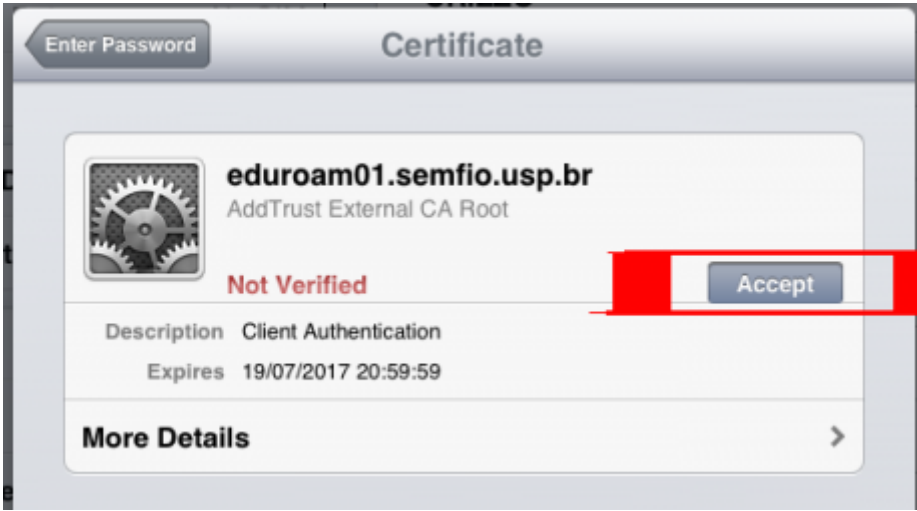

## TUTORIAL ACESSO EDUROAM - IOS

- Dentro das configurações do dispositivo, abara a opção WI-FI

–  
Insira  
suas

credencias UFPR

– Clique em Accept, para validar o certificado.

FIM